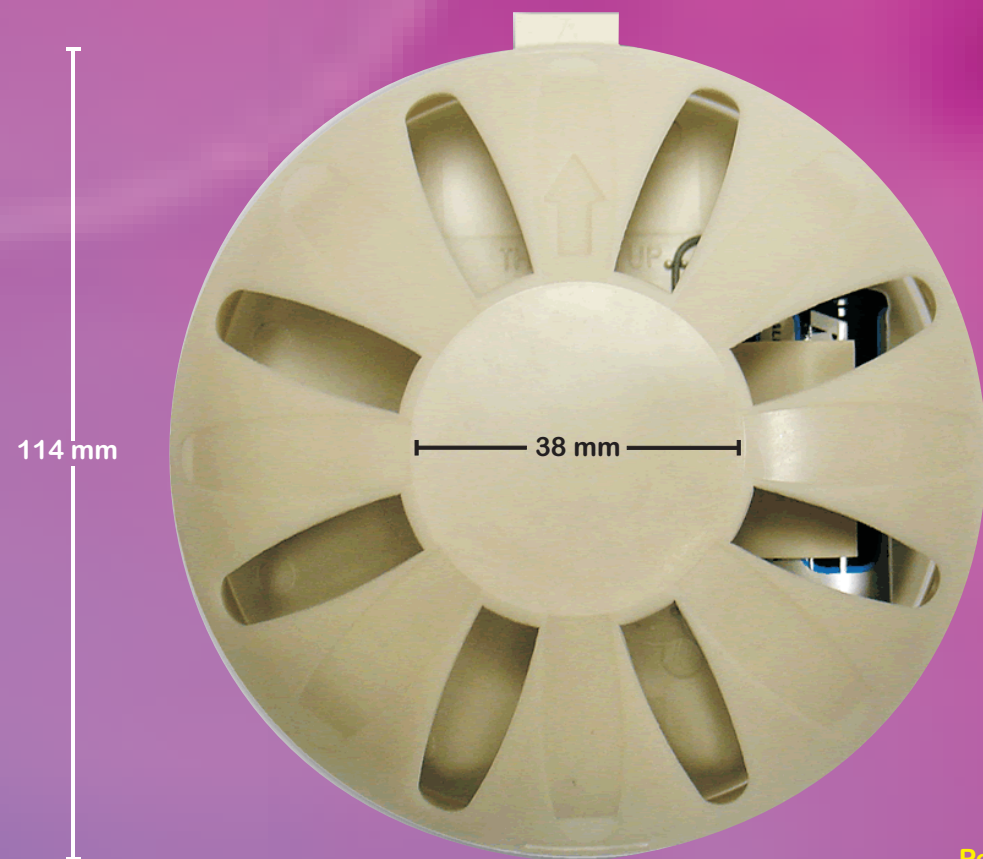

Posiblemente el mejor Ambientador

Personalización
Posibilidad de personalización a partir de 720 unidades

Intensity

El único ambientador del mundo que utiliza la propia tapa como recarga ambientadora. Ahora, en vez de abrir el ambientador, retirar la recarga antigua, colocar la nueva recarga y volver a cerrar el ambientador, basta con retirar y sustituir la tapa por una nueva.

Posiblemente el mejor

Cada tapa está compuesta por un material único que contiene el doble de fragancia que los mejores ambientadores convencionales y que es liberada durante 30 días.

Ecológico

Las recargas de Intensity son 100% reciclables y cumplen los requisitos de los COV. (compuestos orgánicos volátiles). Fabricado con 50% menos de energía que las recargas típicas metálicas o plásticas.

Ambienta durante 30 días

Ambienta continuamente durante 30 días sin reducción de intensidad (altos y bajos) como en los ambientadores de spray.

Fácil de usar

Basta retirar la tapa frontal y sustituirla por una nueva.