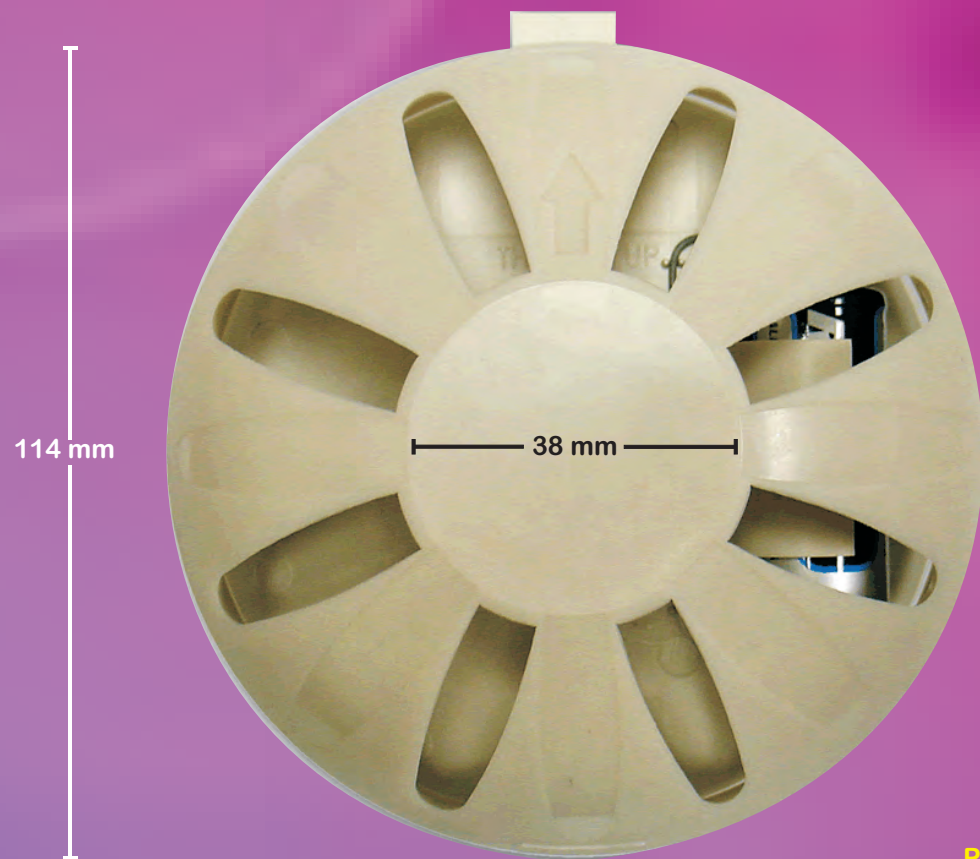

Facilmente o melhor Ambientador